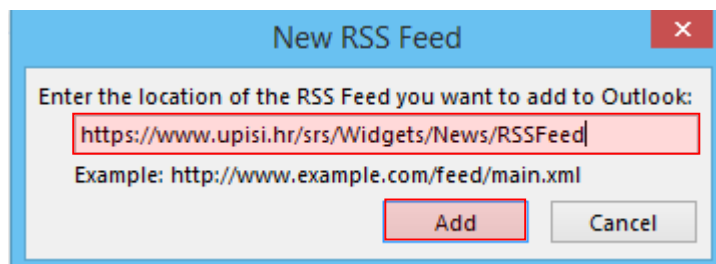

## RSS Feeds

You can add or remove an RSS Feed. You can select an RSS Feed and change its settings.

Kada ste kliknuli na opciju "New" pojavit će se prozor u koji je potrebno unijeti poveznicu RSS izvora (poveznica je navedena na početku ovih uputa) i kliknuti na "Add". Ukoliko dodajete RSS izvor za novosti namijenjene srednjim školama ovdje unesite poveznicu koja se odnosi na srednje škole. Ako dodajete RSS izvor novosti za osnovne škole unesite poveznicu RSS izvora za osnovne škole.