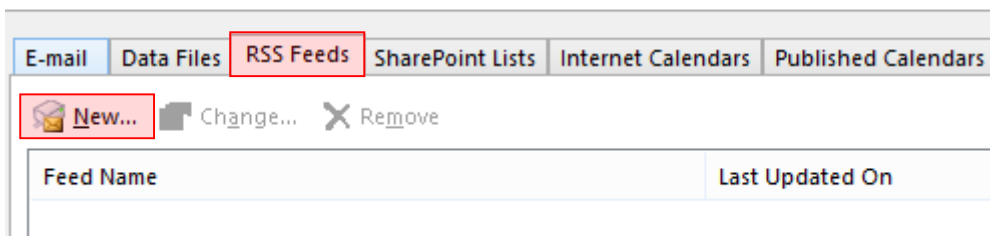

## Mailbox Cleanup

Manage the size of your mailbox by emptying Deleted Items and archiving.

Nakon toga odaberite karticu "RSS Feeds" i kliknite na "New".

E-pošta: [helpdesk@skole.hr](mailto:helpdesk@skole.hr)

## RSS Feeds

You can add or remove an RSS Feed. You can select an RSS Feed and change its settings.

Kada ste kliknuli na opciju "New" pojavit će se prozor u koji je potrebno unijeti poveznicu RSS izvora (poveznica je navedena na početku ovih uputa) i kliknuti na "Add". Ukoliko dodajete RSS izvor za novosti namijenjene srednjim školama ovdje unesite poveznicu koja se odnosi na srednje škole. Ako dodajete RSS izvor novosti za osnovne škole unesite poveznicu RSS izvora za osnovne škole.