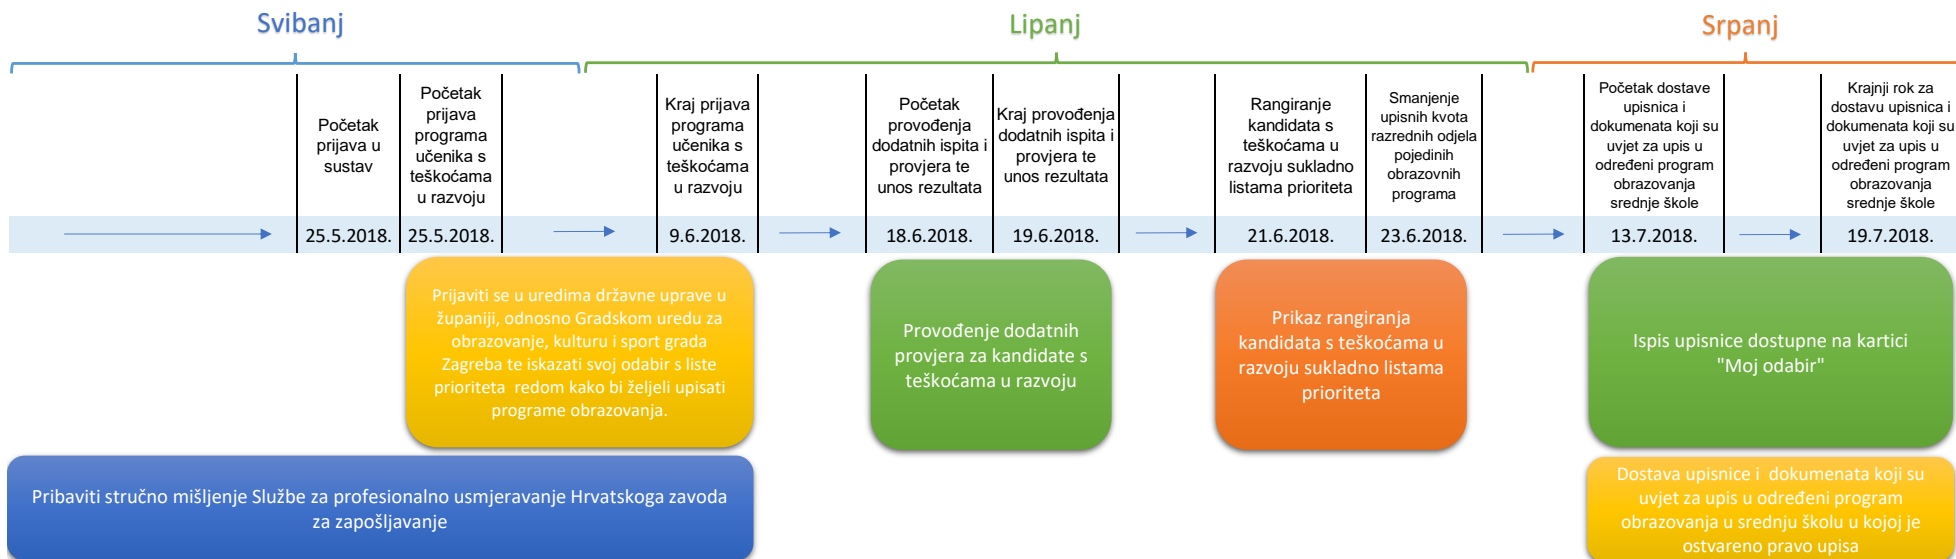

Hodogram za učenike s teškoćama u razvoju – ljetni upisni rok

Hodogram za učenike s teškoćama u razvoju – jesenski upisni rok